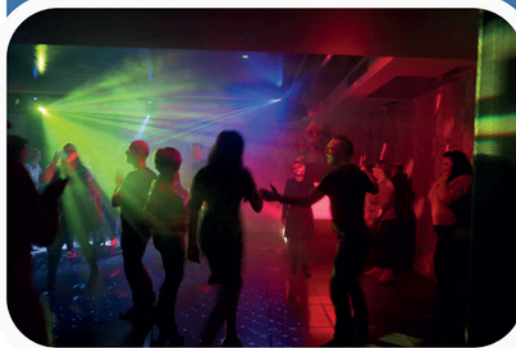

PANORAMA

Sprawdza się przy organizacji dużych eventów (bankiety, kongresy, seminaria), wesel, imprez okolicznościowych oraz integracyjnych i warsztatów dedykowanych. Składa się z 2 sal połączonych korytarzem, który doskonale zdaje egzamin jako miejsce do restauracji uczestników czy przerwy kawowej podczas szkolenia. Sala naturalnie doświetlona z opcją zaciemnienia i wyjściem na taras

PREMIUM

Klimatyczna i kameralna. Sala znajdująca się w odosobnionym miejscu (na poziomie -1), co sprzyja nieformalnej atmosferze lub organizacji narad i spotkań w wąskim gronie. Sala z możliwością podziału na 2 mniejsze sale (sąsiadujące z salą klubową w Lambert Music Club, gdzie organizowane są dyskoteki, imprezy tematyczne, integracyjne, okolicznościowe)

📞 Gabriela + 48 571 553 338

📞 Kuba + 48 739 260 592

✉️ grupy@lambert-hotel.pl

✉️ konferencje@lambert-hotel.pl

Szkolenia: Sale do wyboru

KLUBOWA

Idealna do organizacji mniej formalnych spotkań np. wieczornych dyskotek, imprez integracyjnych i okolicznościowych, dużych eventów, różnego rodzaju spotkań typu benefisy, prezentacje, stand-up'y czy spotkań w zamkniętym gronie (możliwość sali na wyłączność).

KLUBOWA

Sprzyja wyciszeniu i podróży w głąb siebie:

Ciała
Duszy
Umysłu

Idealna do organizacji warsztatów jogowych, medytacji, koncertów mis i kamertonów.

SALA	M2	 Kinowe	 Szkolne	 Podkowa	 Bankietowa
KLUBOWA	350	200	160	120	100
SŁONECZNA I, II	108	130	80	60	50
PREMIUM I	40	40	30	15	30
PREMIUM II	25	25	15	10	20
HARMONY	45	40	25	18	15
PANORAMA I	150	180	110	80	70
PANORAMA II	130	160	100	70	60